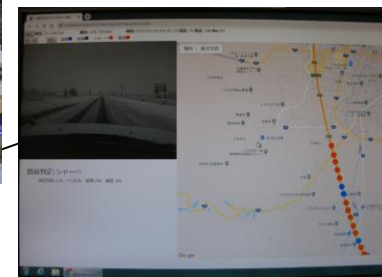

ふくい AI ビジネス・オープンラボ

R2. 3. 12現在

〈全業種〉
安価なネットワーク通信サービス

〈全業種〉
AIカメラによる
看板評価

〈全業種〉
ロボットによるサッカー

〈小売〉
お惣菜の画像認識

〈土木〉
路面状況をAIで判断し、
地図にプロット

〈全業種〉
手軽に試せる
IoTシステム構築キット