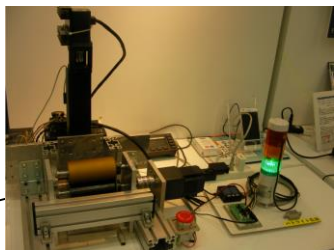

ふくい AI ビジネス・オープンラボ

R2. 3. 12現在

〈全業種〉
安価なネットワーク通信サービス

〈全業種〉
AIカメラによる
看板評価

〈全業種〉
ロボットによるサッカー

〈小売〉
お惣菜の画像認識

〈土木〉
路面状況をAIで判断し、
地図にプロット

〈全業種〉
手軽に試せる
IoTシステム構築キット

〈製造業〉
設備の稼働状況
見える化システム

〈農業〉
自動水門開閉装置

〈全業種〉
在庫管理・自動発注
システム

〈全業種〉
ゲートセンサーによる
来場者数管理

〈教育〉
画像解析ロボット

〈全業種〉
MESH (IoTセンサーシステム)

〈福祉・サービス業〉
コミュニケーションロボット